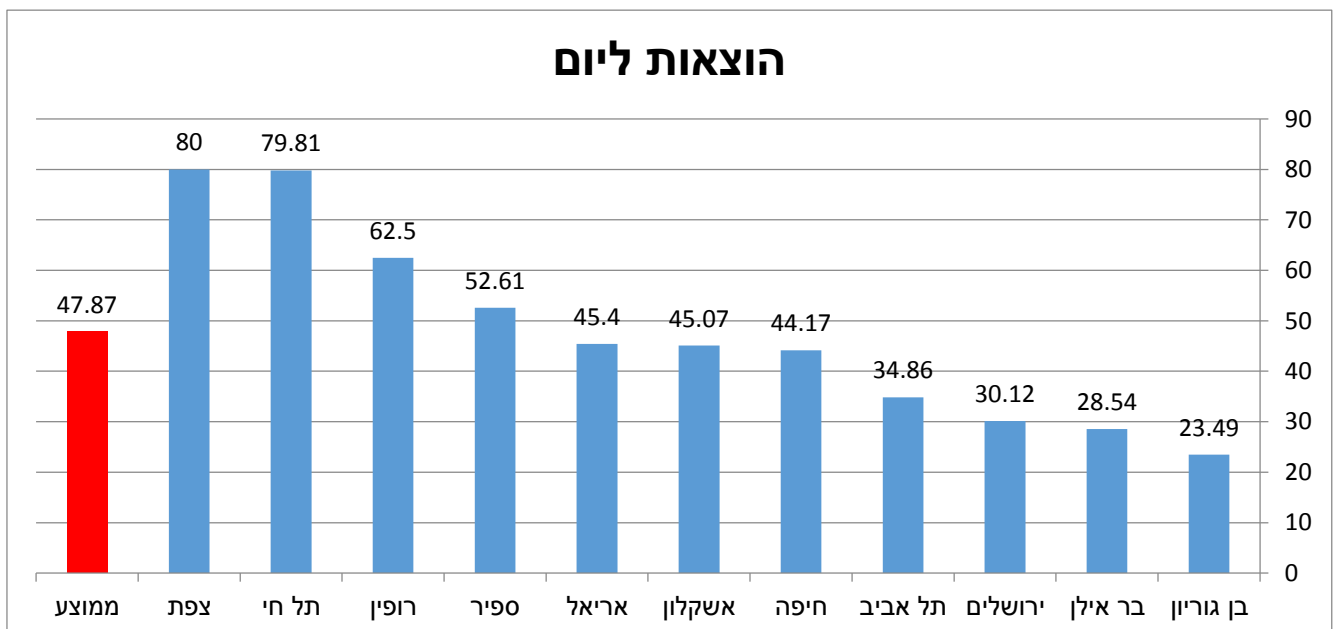

סיכום תוצאות סקר החזרי נסיעות (יוני 2015)

הסקר נערך על ידי עמותת עוֹסִים שִׁנְיָו והוא הופץ באמצעות האינטרנט לסטודנטים לעבודה סוציאלית ברחבי הארץ.

מספר משיבים

ממוצע הוצאות לכל מוסד לימודים

הוצאות לחודש

הוצאות לשנה אקדמית

השוואה בין פריפריה למרכז