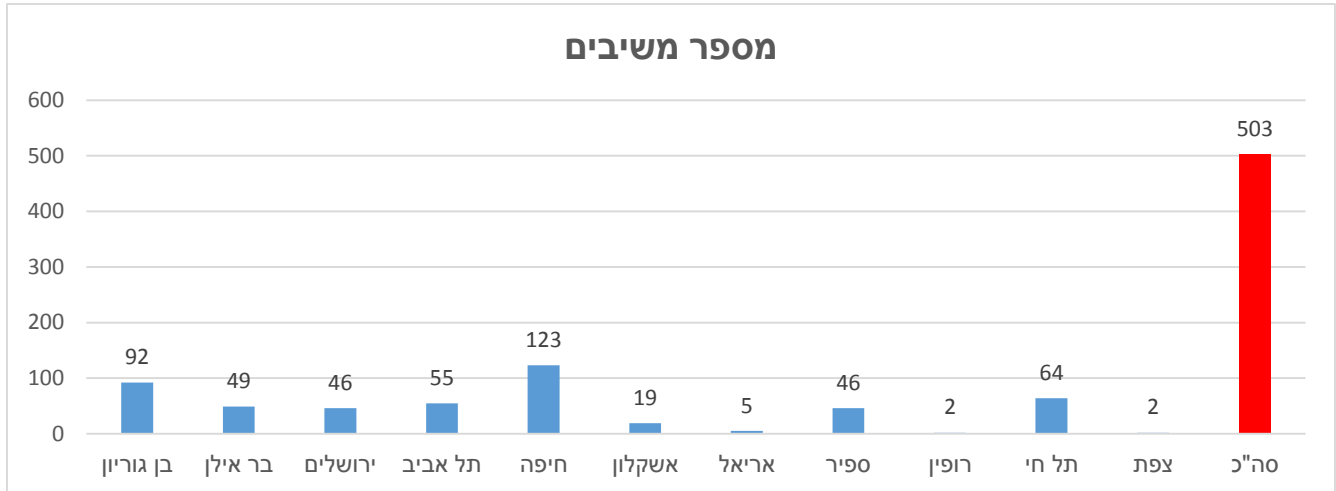

סיכום תוצאות סקר החזרי נסיעות (יוני 2015)

הסקר נערך על ידי עמותת עוֹסִים שִׁנְיָו והוא הופץ באמצעות האינטרנט לסטודנטים לעבודה סוציאלית ברחבי הארץ.

מספר משיבים

ממוצע הוצאות לכל מוסד לימודים

הוצאות לחודש

הוצאות לשנה אקדמית

השוואה בין פריפריה למרכז