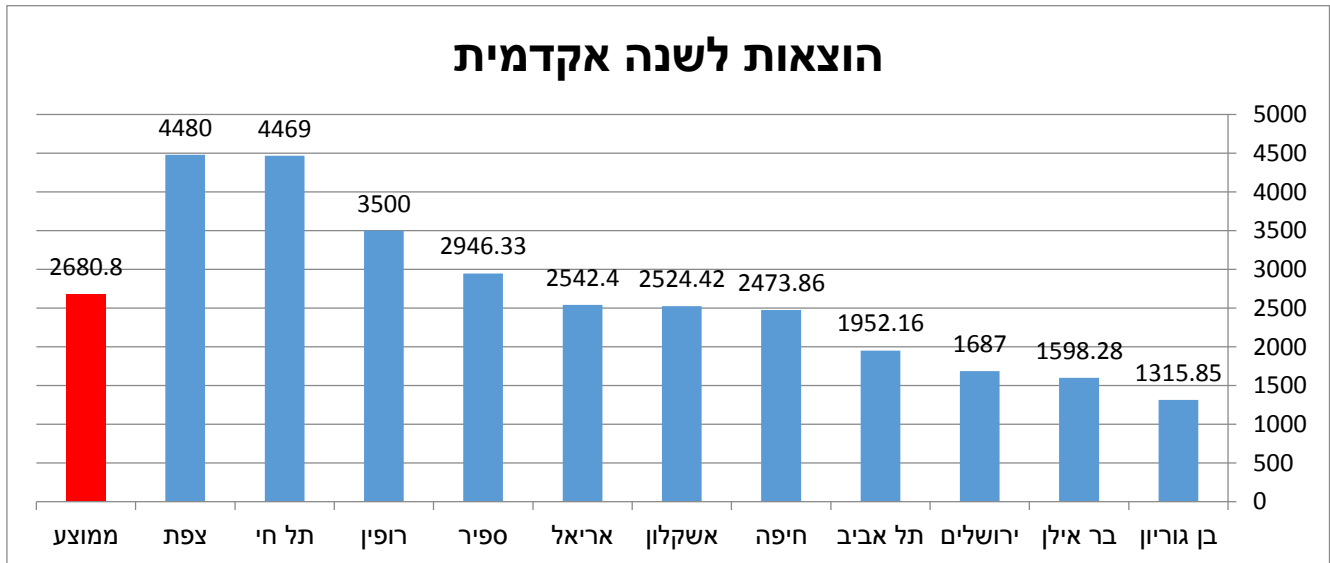

סיכום תוצאות סקר החזרי נסיעות (יוני 2015)

הסקר נערך על ידי עמותת עוֹסִים שִׁנְיָו והוא הופץ באמצעות האינטרנט לסטודנטים לעבודה סוציאלית ברחבי הארץ.

מספר משיבים

ממוצע הוצאות לכל מוסד לימודים

הוצאות לחודש

הוצאות לשנה אקדמית

השוואה בין פריפריה למרכז