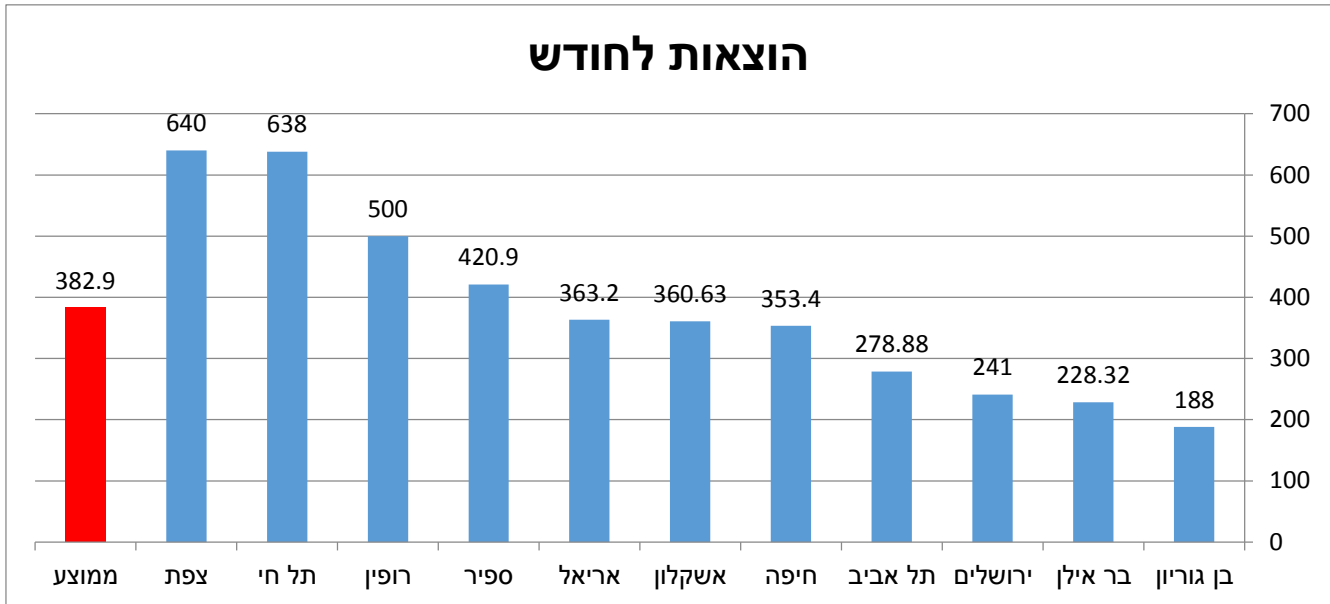

סיכום תוצאות סקר החזרי נסיעות (יוני 2015)

הסקר נערך על ידי עמותת עוֹסִים שִׁנְיָו והוא הופץ באמצעות האינטרנט לסטודנטים לעבודה סוציאלית ברחבי הארץ.

מספר משיבים

ממוצע הוצאות לכל מוסד לימודים

הוצאות לחודש

הוצאות לשנה אקדמית

השוואה בין פריפריה למרכז